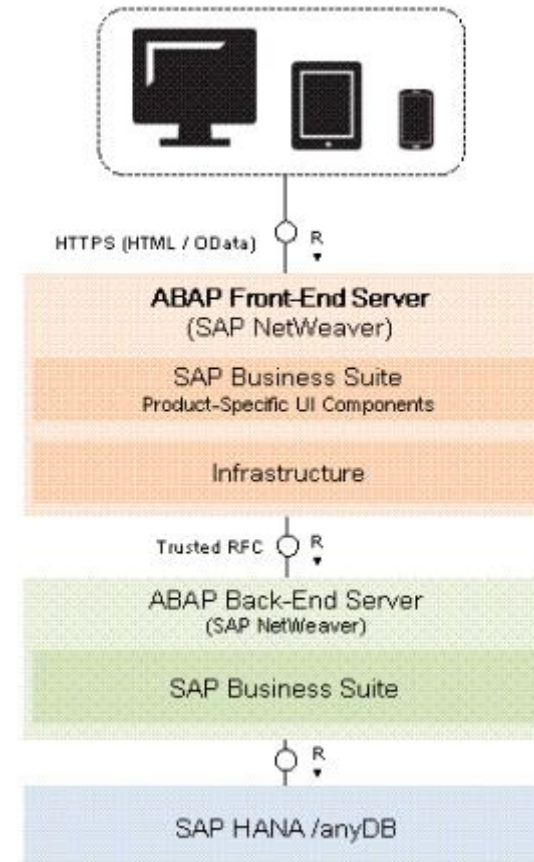

1. For most technical systems, automatic data suppliers send system information to the System Landscape Directory

2. **SAP Solution Manager IT Service Management**

3. Share Personalize System News Log Off

Studiengang: Staatsexamen Humanmedizin Vorlinik

---

Akademisches Jahr: Wintersemester 2016

---

Präf...	Bezeichnung	Bewerbungen	Plätze
1	VL Biochemie II für Humanmediziner	1 / 0 mit höherer Priorität	450 <span style="margin-left: 10px;">▲ ▼ ☰</span>

⌵

Anderungen sichern
Bewerbung aufheben

- Frontend based on SAP UI5:
  - UI Development Kit for HTML5
  - HTML, JavaScript, XML
- Backend integration using OData Services

- Part of Native Development Curriculum on SAP Hana
  - Already available
  - Updated until September 2017
- Fiori on SAP Netweaver
  - Available September 2017